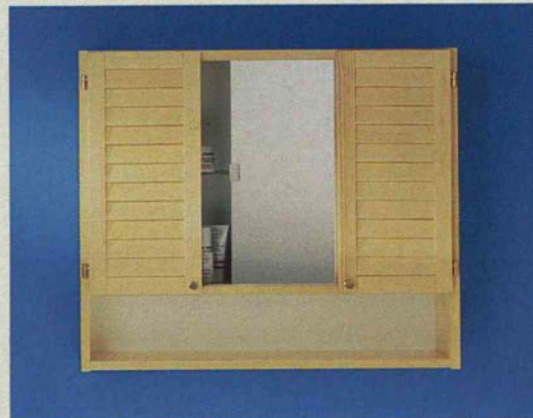

MYSINGEN furu 65x54 cm 610.-